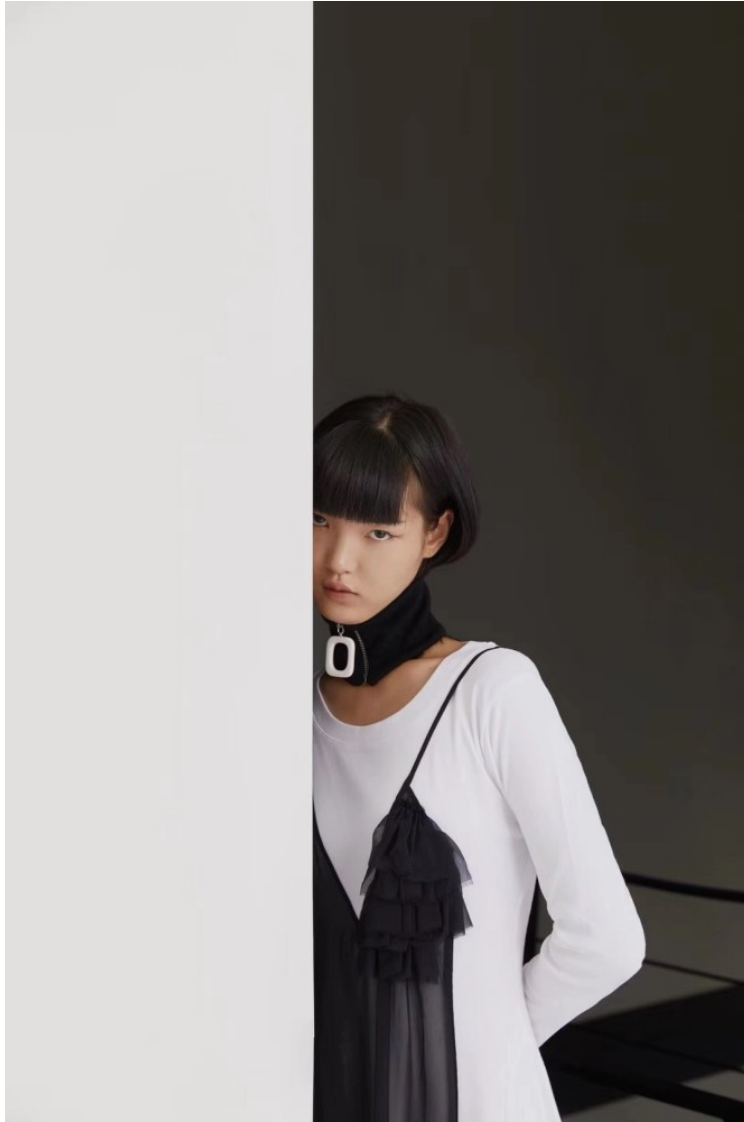

JIALIAN

Height: 177cm / 5' 9½" Bust: 79cm / 31" Waist: 59.5cm 23½" Hips: 89cm / 35" Hair: Black Eyes: Brown

JIALIAN

Height: 177cm / 5' 9½" Bust: 79cm / 31" Waist: 59.5cm 23½" Hips: 89cm / 35" Hair: Black Eyes: Brown