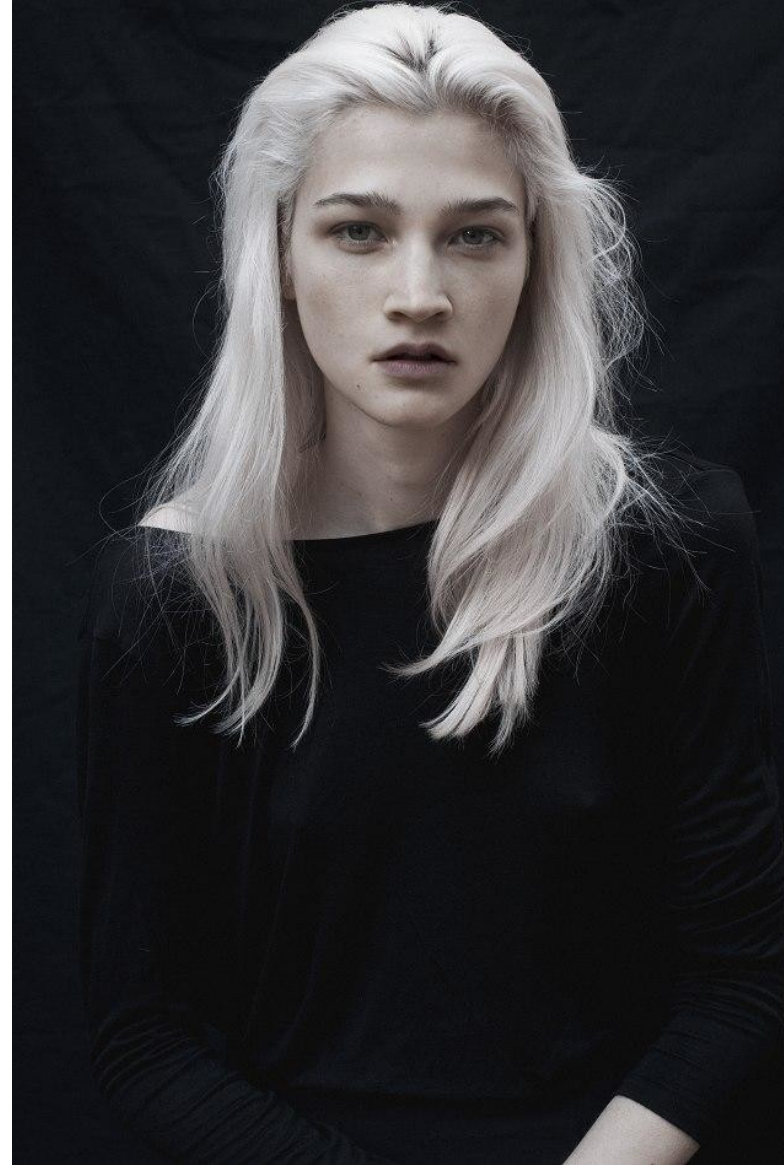

LENA H

Height: 181cm / 5' 11½" Bust: 83cm / 32½" Waist: 60cm 23½" Hips: 88cm / 34½" Hair: Light blond Eyes: Blue

LENA H

Height: 181cm / 5' 11½" Bust: 83cm / 32½" Waist: 60cm 23½" Hips: 88cm / 34½" Hair: Light blond Eyes: Blue

LENA H

Height: 181cm / 5' 11½" Bust: 83cm / 32½" Waist: 60cm 23½" Hips: 88cm / 34½" Hair: Light blond Eyes: Blue